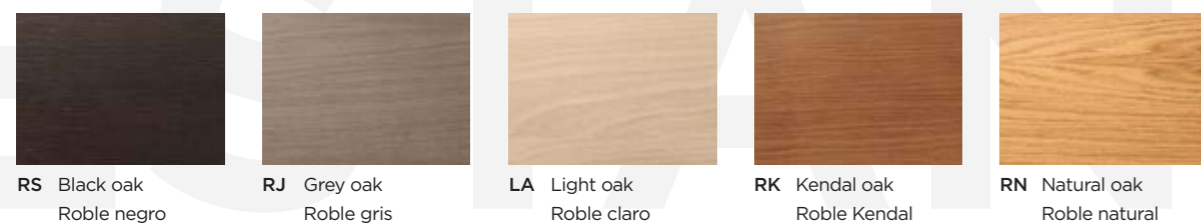

PINTURA EPOXI POLIÉSTER - EPOXY POLYESTER PAINT

POLIPROPILENO/POLIAMIDA - POLYPROPYLENE/POLYAMIDE

P NE, BA y BE son colores disponibles en la silla PAD.
NE, BA and BE are colors available in the PAD chair.

T NE, BA, AZ, HD, GA, CV y BE son colores disponibles en la silla TRAZO.
NE, BA, AZ, HD, GA, CV and BE are colors available in the TRAZO chair.

Z NE, BA, AZ, AM, VE y RO son colores disponibles en la silla ZAS.
NE, BA, AZ, AM, VE and RO are colors available in the ZAS chair.

MELAMINA - MFC MELAMINE

HPL ANTIHUELLAS ANTI-FINGERPRINTS HPL

MADERA BARNIZADA - VARNISHED WOOD

Los acabados que están identificados con una estrella (★) son los que se incluirán en la tarifa **Express**.
The finishes with an star (★) are those included in the **Express** price list.

Los acabados que están identificados con una estrella (★) son los que se incluirán en la tarifa **Express**.
The finishes with an star (★) are those included in the **Express** price list.

COLECCIÓN 33 • GRUPO 3 - COLLECTION 33 • GROUP 3