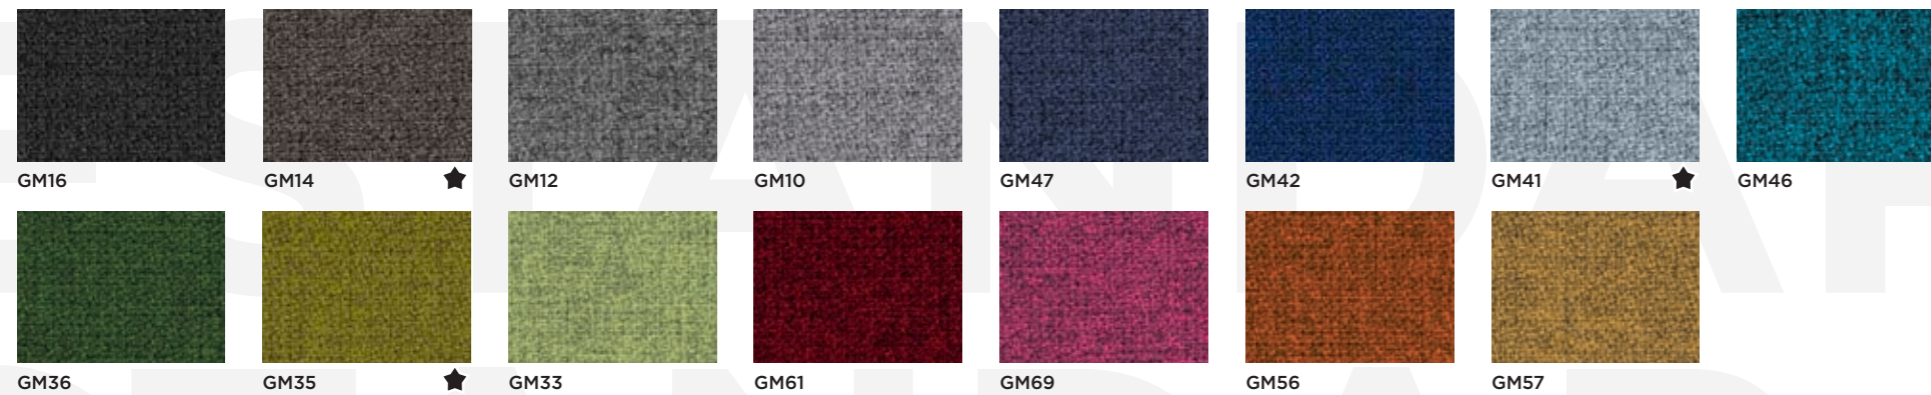

MELAMINA - MFC MELAMINE

HPL ANTIHUELLAS ANTI-FINGERPRINTS HPL

MADERA BARNIZADA - VARNISHED WOOD

Los acabados que están identificados con una estrella (★) son los que se incluirán en la tarifa **Express**.
The finishes with an star (★) are those included in the **Express** price list.

Los acabados que están identificados con una estrella (★) son los que se incluirán en la tarifa **Express**.
The finishes with an star (★) are those included in the **Express** price list.

COLECCIÓN 33 • GRUPO 3 - COLLECTION 33 • GROUP 3

COLECCIÓN 51 • GRUPO 5 - COLLECTION 51 • GROUP 5

COLECCIÓN GS • GRUPO 5 - COLLECTION GS • GROUP 5

COLECCIÓN GM • GRUPO 5 - COLLECTION GM • GROUP 5

Los acabados que están identificados con una estrella (★) son los que se incluirán en la tarifa **Express**.
The finishes with an star (★) are those included in the **Express** price list.