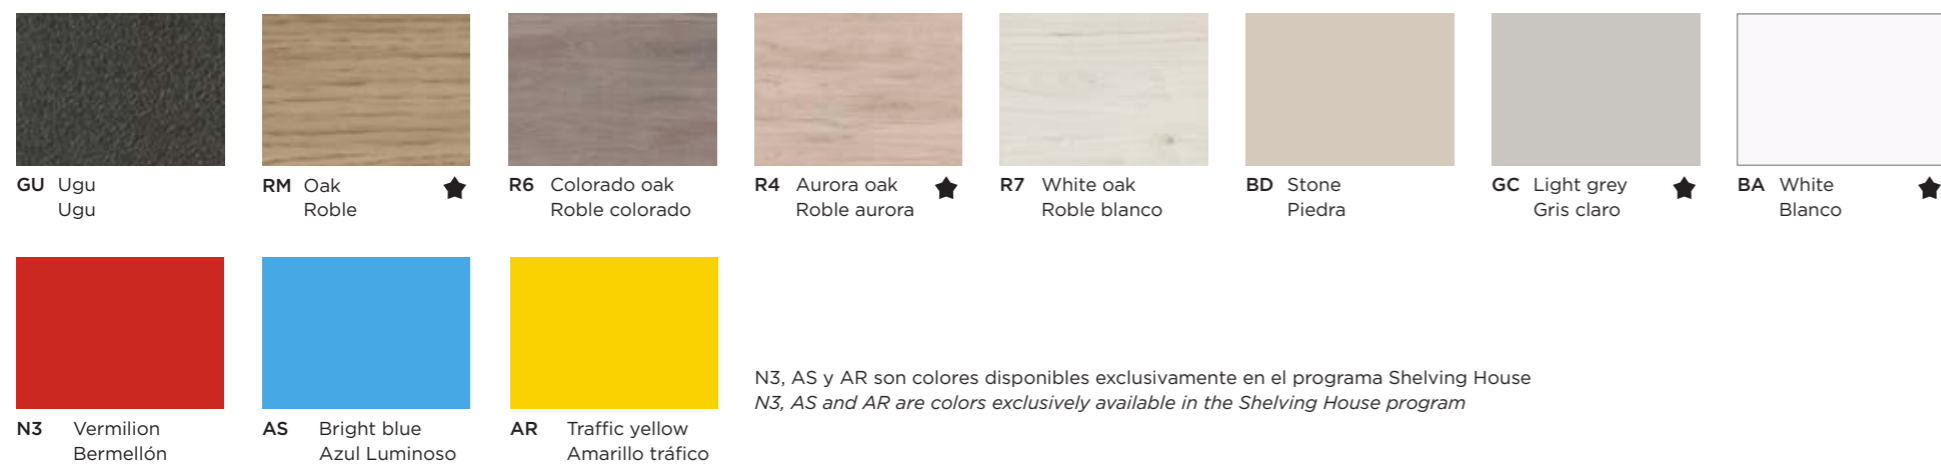

PINTURA EPOXI POLIÉSTER - EPOXY POLYESTER PAINT

POLIPROPILENO/POLIAMIDA - POLYPROPYLENE/POLYAMIDE

P NE, BA y BE son colores disponibles en la silla PAD.
NE, BA and BE are colors available in the PAD chair.

T NE, BA, AZ, HD, GA, CV y BE son colores disponibles en la silla TRAZO.
NE, BA, AZ, HD, GA, CV and BE are colors available in the TRAZO chair.

Z NE, BA, AZ, AM, VE y RO son colores disponibles en la silla ZAS.
NE, BA, AZ, AM, VE and RO are colors available in the ZAS chair.

MELAMINA - MFC MELAMINE

HPL ANTIHUELLAS ANTI-FINGERPRINTS HPL

MADERA BARNIZADA - VARNISHED WOOD

Los acabados que están identificados con una estrella (★) son los que se incluirán en la tarifa **Express**.
The finishes with an star (★) are those included in the **Express** price list.