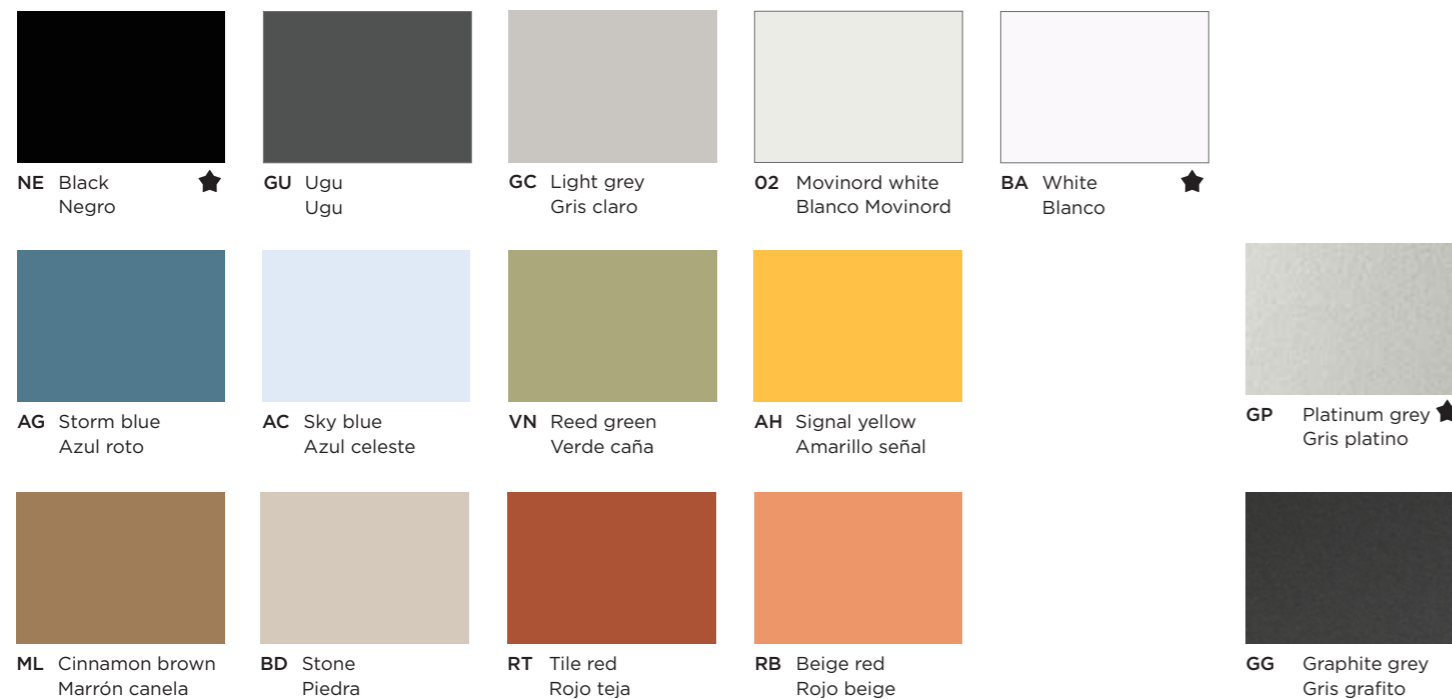

PINTURA EPOXI POLIÉSTER - EPOXY POLYESTER PAINT

POLIPROPILENO/POLIAMIDA - POLYPROPYLENE/POLYAMIDE

P NE, BA y BE son colores disponibles en la silla PAD.
NE, BA and BE are colors available in the PAD chair.

T NE, BA, AZ, HD, GA, CV y BE son colores disponibles en la silla TRAZO.
NE, BA, AZ, HD, GA, CV and BE are colors available in the TRAZO chair.

Z NE, BA, AZ, AM, VE y RO son colores disponibles en la silla ZAS.
NE, BA, AZ, AM, VE and RO are colors available in the ZAS chair.

MELAMINA - MFC MELAMINE

HPL ANTIHUELLAS ANTI-FINGERPRINTS HPL

MADERA BARNIZADA - VARNISHED WOOD

Los acabados que están identificados con una estrella (★) son los que se incluirán en la tarifa **Express**.
The finishes with an star (★) are those included in the **Express** price list.

Los acabados que están identificados con una estrella (★) son los que se incluirán en la tarifa **Express**.
The finishes with an star (★) are those included in the **Express** price list.

COLECCIÓN 33 • GRUPO 3 - COLLECTION 33 • GROUP 3