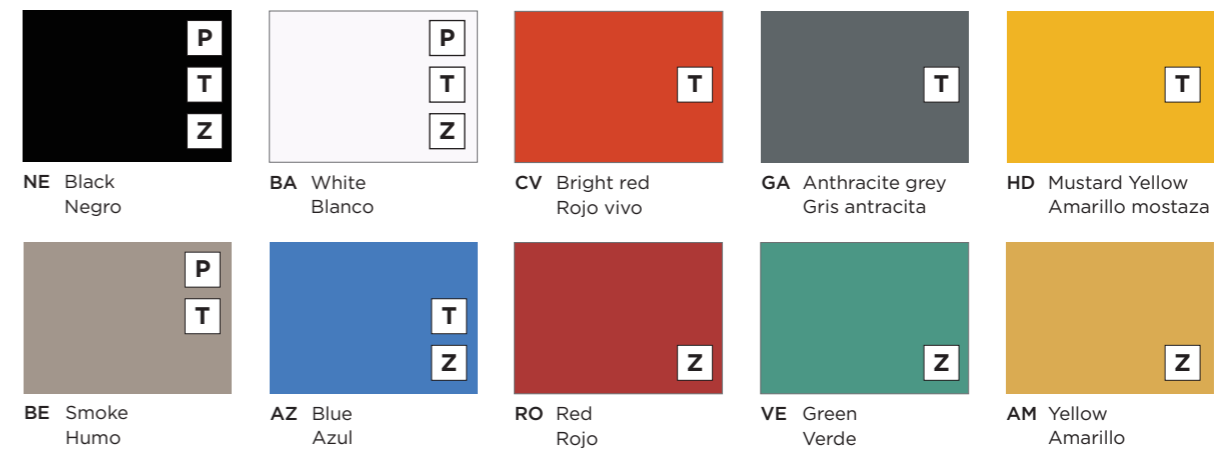

PINTURA EPOXI POLIÉSTER - EPOXY POLYESTER PAINT

POLIPROPILENO/POLIAMIDA - POLYPROPYLENE/POLYAMIDE

P NE, BA y BE son colores disponibles en la silla PAD.
NE, BA and BE are colors available in the PAD chair.

T NE, BA, AZ, HD, GA, CV y BE son colores disponibles en la silla TRAZO.
NE, BA, AZ, HD, GA, CV and BE are colors available in the TRAZO chair.

Z NE, BA, AZ, AM, VE y RO son colores disponibles en la silla ZAS.
NE, BA, AZ, AM, VE and RO are colors available in the ZAS chair.

MELAMINA - MFC MELAMINE

HPL ANTIHUELLAS ANTI-FINGERPRINTS HPL

MADERA BARNIZADA - VARNISHED WOOD

Los acabados que están identificados con una estrella (★) son los que se incluirán en la tarifa **Express**.
The finishes with an star (★) are those included in the **Express** price list.

Los acabados que están identificados con una estrella (★) son los que se incluirán en la tarifa **Express**.
The finishes with an star (★) are those included in the **Express** price list.

COLECCIÓN 33 • GRUPO 3 - COLLECTION 33 • GROUP 3